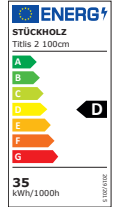

Titlis 2 Verkaufspreisliste

Gültig ab 01.09.2022 | ersetzt alle bisherigen Preislisten
Verkaufspreisliste in CHF | alle Preise inkl. MwSt.

Standard Ausführungen 100 cm		Am. Nussbaum 01	Eiche 02
100 cm	dimmbar über Wanddimmer (Dimmer nicht im Lieferumfang)	TL2 210 01 D Fr. 1'428.-	TL2 210 02 D Fr. 1'428.-
	dimmbar über Touchdimmer an der Leuchte (geeignet für Wandschalter)	TL2 210 01 T Fr. 1'428.-	TL2 210 02 T Fr. 1'428.-
	dimmbar über DALI Tasterdimmung	TL2 210 01 DA Fr. 1'528.-	TL2 210 02 DA Fr. 1'528.-
Details	Leistung:	35 Watt, 4050 Lumen (2800 unten | 1250 oben), warmweiss 2700 Kelvin, Farbwiedergabe CRI>80	
	Baldachin:	geschliffener Edelstahl, 31,7 x 6,7 x 4,5 cm	
	Abhängekabel:	Isolierte Abhängekabel ideal für Deckenhöhen bis 265cm (Kabellänge ca. 140 cm)	
	Kabelfixierung:	Höhe der Leuchte ohne Werkzeug verstellbar	
	Masse Holz:	4 x 4 x 100 cm	
Holz:	Massivholz natur geölt		

Standard Ausführungen 131 cm		Am. Nussbaum 01	Eiche 02
131 cm	dimmbar über Wanddimmer (Dimmer nicht im Lieferumfang)	TL2 213 01 D Fr. 1'498.-	TL2 213 02 D Fr. 1'498.-
	dimmbar über Touchdimmer an der Leuchte (geeignet für Wandschalter)	TL2 213 01 T Fr. 1'498.-	TL2 213 02 T Fr. 1'498.-
	dimmbar über DALI Tasterdimmung	TL2 213 01 DA Fr. 1'598.-	TL2 213 02 DA Fr. 1'598.-
Details	Leistung:	49 Watt, 5650 Lumen (3800 unten | 1850 oben), warmweiss 2700 Kelvin, Farbwiedergabe CRI>80	
	Baldachin:	geschliffener Edelstahl, 31,7 x 6,7 x 4,5 cm	
	Abhängekabel:	Isolierte Abhängekabel ideal für Deckenhöhen bis 265cm (Kabellänge ca. 140 cm)	
	Kabelfixierung:	Höhe der Leuchte ohne Werkzeug verstellbar	
	Masse Holz:	4 x 4 x 131 cm	
Holz:	Massivholz natur geölt