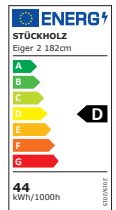

Standard Ausführung 182 cm		Am. Nussbaum 01		Eiche 02	
182 cm	Dimmen und Ein-/Ausschalten über Touchdimmer an der Leuchte (geeignet für Dauerstrom oder geschaltete Steckdose)	TL2 618 01 T	Fr. 1'418.-	TL2 618 02 T	Fr. 1'418.-
Details	Leistung:	44 Watt, 5750 Lumen, warmweiss 2700 Kelvin, Farbwiedergabe CRI>80			
	Fuss:	geschliffener Edelstahl, 20 x 20 cm			
	Stromkabel:	Schwarz, Länge 3m mit Netzteil			
	Masse Holz:	4 x 4 x 182 cm			
	Holz:	Massivholz natur geölt