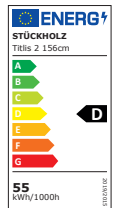

Standard Ausführungen 156 cm		Am. Nussbaum 01	Eiche 02
156 cm	dimmbar über Wanddimmer (Dimmer nicht im Lieferumfang)	TL2 215 01 D Fr. 1'698.-	TL2 215 02 D Fr. 1'698.-
	dimmbar über Touchdimmer an der Leuchte (geeignet für Wandschalter)	TL2 215 01 T Fr. 1'698.-	TL2 215 02 T Fr. 1'698.-
	dimmbar über DALI Tasterdimmung	TL2 215 01 DA Fr. 1'798.-	TL2 215 02 DA Fr. 1'798.-
Details	Leistung:	55 Watt, 6400 Lumen (4550 unten | 1850 oben), warmweiss 2700 Kelvin, Farbwiedergabe CRI>80	
	Baldachin:	geschliffener Edelstahl, 31,7 x 6,7 x 4,5 cm	
	Abhängekabel:	Isolierte Abhängekabel ideal für Deckenhöhen bis 265cm (Kabellänge ca. 140 cm)	
	Kabelfixierung:	Höhe der Leuchte ohne Werkzeug verstellbar	
	Masse Holz:	4 x 4 x 156 cm	
Holz:	Massivholz natur geölt