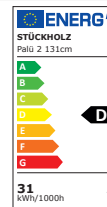

Palü 2 Verkaufspreisliste

Gültig ab 01.09.2022 | ersetzt alle bisherigen Preislisten
Verkaufspreisliste in CHF | alle Preise inkl. MwSt.

Standard Ausführungen 131 cm		Am. Nussbaum 01		Eiche 02	
131 cm	nicht dimmbar	TL2 713 01	Fr. 958.-	TL2 713 02	Fr. 958.-
	dimmbar über Wanddimmer (Dimmer nicht im Lieferumfang)	TL2 713 01 D	Fr. 1'068.-	TL2 713 02 D	Fr. 1'068.-
	dimmbar über Touchdimmer an der Leuchte (geeignet für Wandschalter)	TL2 713 01 T	Fr. 1'068.-	TL2 713 02 T	Fr. 1'068.-
	dimmbar über DALI Tasterdimmung	TL2 713 01 DA	Fr. 1'168.-	TL2 713 02 DA	Fr. 1'168.-
Details	Leistung:	31 Watt, 3750 Lumen, warmweiss 2700 Kelvin, Farbwiedergabe CRI>80			
	Baldachin:	geschliffener Edelstahl, 31,7 x 6,7 x 4,5 cm			
	Halterung:	Schwenkbar 90° auf jede Seite			
	Masse Holz:	4 x 4 x 131 cm			
	Holz:	Massivholz natur geölt			