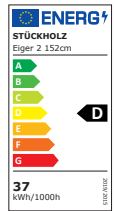

Eiger 2 Verkaufspreisliste

Gültig ab 01.09.2022 | ersetzt alle bisherigen Preislisten
Verkaufspreisliste in CHF | alle Preise inkl. MwSt.

Standard Ausführung 152 cm		Am. Nussbaum 01		Eiche 02	
152 cm	Dimmen und Ein-/Ausschalten über Touchdimmer an der Leuchte (geeignet für Dauerstrom oder geschaltete Steckdose)	TL2 615 01 T	Fr. 1'318.-	TL2 615 02 T	Fr. 1'318.-
Details	Leistung:	37 Watt, 4800 Lumen, warmweiss 2700 Kelvin, Farbwiedergabe CRI>80			
	Fuss:	geschliffener Edelstahl, 20 x 20 cm			
	Stromkabel:	Schwarz, Länge 3m mit Netzteil			
	Masse Holz:	4 x 4 x 152 cm			
	Holz:	Massivholz natur geölt			