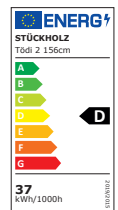

Standard Ausführungen 156cm		Am. Nussbaum 01		Eiche 02	
156 cm	nicht dimmbar	TL2 115 01	Fr. 1'158.-	TL2 115 02	Fr. 1'158.-
	dimmbar über Wanddimmer (Dimmer nicht im Lieferumfang)	TL2 115 01 D	Fr. 1'268.-	TL2 115 02 D	Fr. 1'268.-
	dimmbar über Touchdimmer an der Leuchte (geeignet für Wandschalter)	TL2 115 01 T	Fr. 1'268.-	TL2 115 02 T	Fr. 1'268.-
	dimmbar über DALI Tasterdimmung	TL2 115 01 DA	Fr. 1'368.-	TL2 115 02 DA	Fr. 1'368.-
Details	Leistung:	37 Watt, 4500 Lumen, warmweiss 2700 Kelvin, Farbwiedergabe CRI>80			
	Baldachin:	geschliffener Edelstahl, 31,7 x 6,7 x 4,5 cm			
	Abhängekabel:	Isolierte Abhängekabel ideal für Deckenhöhen bis 265cm (Kabellänge ca. 140 cm)			
	Kabelfixierung:	Höhe der Leuchte ohne Werkzeug verstellbar			
	Masse Holz:	4 x 4 x 156 cm			
Holz:	Massivholz natur geölt