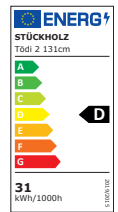

Standard Ausführungen 131 cm		Am. Nussbaum 01		Eiche 02	
131 cm	nicht dimmbar	TL2 113 01	Fr. 958.-	TL2 113 02	Fr. 958.-
	dimmbar über Wanddimmer (Dimmer nicht im Lieferumfang)	TL2 113 01 D	Fr. 1'068.-	TL2 113 02 D	Fr. 1'068.-
	dimmbar über Touchdimmer an der Leuchte (geeignet für Wandschalter)	TL2 113 01 T	Fr. 1'068.-	TL2 113 02 T	Fr. 1'068.-
	dimmbar über DALI Tasterdimmung	TL2 113 01 DA	Fr. 1'168.-	TL2 113 02 DA	Fr. 1'168.-
Details	Leistung:	31 Watt, 3750 Lumen, warmweiss 2700 Kelvin, Farbwiedergabe CRI>80			
	Baldachin:	geschliffener Edelstahl, 31,7 x 6,7 x 4,5 cm			
	Abhängekabel:	Isolierte Abhängekabel ideal für Deckenhöhen bis 265cm (Kabellänge ca. 140 cm)			
	Kabelfixierung:	Höhe der Leuchte ohne Werkzeug verstellbar			
	Masse Holz:	4 x 4 x 131 cm			
Holz:	Massivholz natur geölt