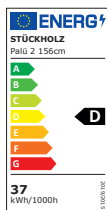

Palü 2 Verkaufspreisliste

Gültig ab 01.09.2022 | ersetzt alle bisherigen Preislisten
Verkaufspreisliste in CHF | alle Preise inkl. MwSt.

Standard Ausführungen 131 cm		Am. Nussbaum 01		Eiche 02	
131 cm	nicht dimmbar	TL2 713 01	Fr. 958.-	TL2 713 02	Fr. 958.-
	dimmbar über Wanddimmer (Dimmer nicht im Lieferumfang)	TL2 713 01 D	Fr. 1'068.-	TL2 713 02 D	Fr. 1'068.-
	dimmbar über Touchdimmer an der Leuchte (geeignet für Wandschalter)	TL2 713 01 T	Fr. 1'068.-	TL2 713 02 T	Fr. 1'068.-
	dimmbar über DALI Tasterdimmung	TL2 713 01 DA	Fr. 1'168.-	TL2 713 02 DA	Fr. 1'168.-
Details	Leistung:	31 Watt, 3750 Lumen, warmweiss 2700 Kelvin, Farbwiedergabe CRI>80			
	Baldachin:	geschliffener Edelstahl, 31,7 x 6,7 x 4,5 cm			
	Halterung:	Schwenkbar 90° auf jede Seite			
	Masse Holz:	4 x 4 x 131 cm			
	Holz:	Massivholz natur geölt			

Standard Ausführungen 156cm		Am. Nussbaum 01		Eiche 02	
156 cm	nicht dimmbar	TL2 715 01	Fr. 1'158.-	TL2 715 02	Fr. 1'158.-
	dimmbar über Wanddimmer (Dimmer nicht im Lieferumfang)	TL2 715 01 D	Fr. 1'268.-	TL2 715 02 D	Fr. 1'268.-
	dimmbar über Touchdimmer an der Leuchte (geeignet für Wandschalter)	TL2 715 01 T	Fr. 1'268.-	TL2 715 02 T	Fr. 1'268.-
	dimmbar über DALI Tasterdimmung	TL2 715 01 DA	Fr. 1'368.-	TL2 715 02 DA	Fr. 1'368.-
Details	Leistung:	37 Watt, 4500 Lumen, warmweiss 2700 Kelvin, Farbwiedergabe CRI>80			
	Baldachin:	geschliffener Edelstahl, 31,7 x 6,7 x 4,5 cm			
	Halterung:	Schwenkbar 90° auf jede Seite			
	Masse Holz:	4 x 4 x 156 cm			
	Holz:	Massivholz natur geölt			