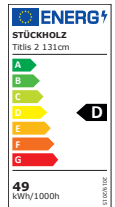

Titlis 2 Verkaufspreisliste

Gültig ab 01.09.2022 | ersetzt alle bisherigen Preislisten
Verkaufspreisliste in CHF | alle Preise inkl. MwSt.

Standard Ausführungen 100 cm		Am. Nussbaum 01	Eiche 02
100 cm	dimmbar über Wanddimmer (Dimmer nicht im Lieferumfang)	TL2 210 01 D Fr. 1'428.-	TL2 210 02 D Fr. 1'428.-
	dimmbar über Touchdimmer an der Leuchte (geeignet für Wandschalter)	TL2 210 01 T Fr. 1'428.-	TL2 210 02 T Fr. 1'428.-
	dimmbar über DALI Tasterdimmung	TL2 210 01 DA Fr. 1'528.-	TL2 210 02 DA Fr. 1'528.-
Details	Leistung:	35 Watt, 4050 Lumen (2800 unten 1250 oben), warmweiss 2700 Kelvin, Farbwiedergabe CRI>80	
	Baldachin:	geschliffener Edelstahl, 31,7 x 6,7 x 4,5 cm	
	Abhängekabel:	Isolierte Abhängekabel ideal für Deckenhöhen bis 265cm (Kabellänge ca. 140 cm)	
	Kabelfixierung:	Höhe der Leuchte ohne Werkzeug verstellbar	
	Masse Holz:	4 x 4 x 100 cm	
Holz:	Massivholz natur geölt		

Standard Ausführungen 131 cm		Am. Nussbaum 01	Eiche 02
131 cm	dimmbar über Wanddimmer (Dimmer nicht im Lieferumfang)	TL2 213 01 D Fr. 1'498.-	TL2 213 02 D Fr. 1'498.-
	dimmbar über Touchdimmer an der Leuchte (geeignet für Wandschalter)	TL2 213 01 T Fr. 1'498.-	TL2 213 02 T Fr. 1'498.-
	dimmbar über DALI Tasterdimmung	TL2 213 01 DA Fr. 1'598.-	TL2 213 02 DA Fr. 1'598.-
Details	Leistung:	49 Watt, 5650 Lumen (3800 unten 1850 oben), warmweiss 2700 Kelvin, Farbwiedergabe CRI>80	
	Baldachin:	geschliffener Edelstahl, 31,7 x 6,7 x 4,5 cm	
	Abhängekabel:	Isolierte Abhängekabel ideal für Deckenhöhen bis 265cm (Kabellänge ca. 140 cm)	
	Kabelfixierung:	Höhe der Leuchte ohne Werkzeug verstellbar	
	Masse Holz:	4 x 4 x 131 cm	
Holz:	Massivholz natur geölt		