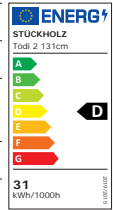

Version standard 131 cm		Noyer 01		Chêne 02	
131 cm	non modifiable	TL2 113 01	Fr. 958.-	TL2 113 02	Fr. 958.-
	gradable via un variateur mural (variateur non inclus)	TL2 113 01 D	Fr. 1'068.-	TL2 113 02 D	Fr. 1'068.-
	gradation par gradateur tactile sur la lampe (convient pour les interrupteurs muraux)	TL2 113 01 T	Fr. 1'068.-	TL2 113 02 T	Fr. 1'068.-
	gradable par bouton-poussoir de gradation DALI	TL2 113 01 DA	Fr. 1'168.-	TL2 113 02 DA	Fr. 1'168.-
Détails	Performance:	31 Watt, 3750 Lumen, blanc chaud 2700 Kelvin, Rendu des couleurs CRI>80			
	Canopy:	acier inoxydable broyé,, 31,7 x 6,7 x 4,5 cm			
	Câbles de suspension:	Câbles de suspension isolés idéaux pour des hauteurs de plafond jusqu'à 265 cm (longueur de câble d'environ 140 cm)			
	Fixation du câble:	Hauteur du luminaire réglable sans outils			
	Dimensions du bois:	4 x 4 x 131 cm			
	Bois:	Bois massif huilé naturel