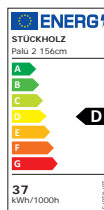

Version standard 156cm		Noyer 01		Chêne 02	
156 cm	non modifiable	TL2 715 01	Fr. 1'158.-	TL2 715 02	Fr. 1'158.-
	gradable via un variateur mural (variateur non inclus)	TL2 715 01 D	Fr. 1'268.-	TL2 715 02 D	Fr. 1'268.-
	gradation par gradateur tactile sur la lampe (convient pour les interrupteurs muraux)	TL2 715 01 T	Fr. 1'268.-	TL2 715 02 T	Fr. 1'268.-
	gradable par bouton-poussoir de gradation DALI	TL2 715 01 DA	Fr. 1'368.-	TL2 715 02 DA	Fr. 1'368.-
Détails	Performance:	37 Watt, 4500 Lumen, blanc chaud 2700 Kelvin, Rendu des couleurs CRI>80			
	Canopy:	acier inoxydable broyé,, 31,7 x 6,7 x 4,5 cm			
	Console:	Pivotant à 90° de chaque côté			
	Dimensions du bois:	4 x 4 x 156 cm			
	Bois:	Bois massif huilé naturel