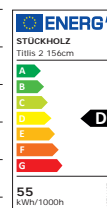

Version standard 156cm		Noyer 01		Chêne 02	
156 cm	gradable via un variateur mural (variateur non inclus)	TL2 215 01 D	Fr. 1'698.-	TL2 215 02 D	Fr. 1'698.-
	gradation par gradateur tactile sur la lampe	TL2 215 01 T	Fr. 1'698.-	TL2 215 02 T	Fr. 1'698.-
	gradable par bouton-poussoir de gradation DALI	TL2 215 01 DA	Fr. 1'798.-	TL2 215 02 DA	Fr. 1'798.-

Détails	Performance:	55 Watt, 6400 Lumen (4550 la baisse | 1850 la haut), blanc chaud 2700 Kelvin, Rendu des couleurs CRI>80			
	Canopy:	acier inoxydable broyé,, 31,7 x 6,7 x 4,5 cm			
	Câbles de suspension:	Câbles de suspension isolés idéaux pour des hauteurs de plafond jusqu'à 265 cm (longueur de câble d'environ 140 cm)			
	Fixation du câble:	Hauteur du luminaire réglable sans outils			
	Dimensions du bois:	4 x 4 x 156 cm			
	Bois:	Bois massif huilé naturel