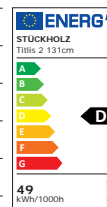

Titlis 2 Liste des prix de vente

Valable à partir du 01.09.2022 | remplace toutes les listes de prix précédentes
Liste des prix de vente en CHF | tous les prix incluent la TVA

Version standard 100 cm		Noyer 01		Chêne 02	
100 cm	gradable via un variateur mural (variateur non inclus)	TL2 210 01 D	Fr. 1'428.-	TL2 210 02 D	Fr. 1'428.-
	gradation par gradateur tactile sur la lampe (convient pour les interrupteurs muraux)	TL2 210 01 T	Fr. 1'428.-	TL2 210 02 T	Fr. 1'428.-
	gradable par bouton-poussoir de gradation DALI	TL2 210 01 DA	Fr. 1'528.-	TL2 210 02 DA	Fr. 1'528.-

Détails	Performance:	35 Watt, 4050 Lumen (2800 la baisse 1250 la haut), blanc chaud 2700 Kelvin, Rendu des couleurs CRI>80			
	Canopy:	acier inoxydable broyé,, 31,7 x 6,7 x 4,5 cm			
	Câbles de suspension:	Câbles de suspension isolés idéaux pour des hauteurs de plafond jusqu'à 265 cm (longueur de câble d'environ 140 cm)			
	Fixation du câble:	Hauteur du luminaire réglable sans outils			
	Dimensions du bois:	4 x 4 x 100 cm			
	Bois:	Bois massif huilé naturel			

Détails	Performance:	49 Watt, 5650 Lumen (3800 la baisse 1850 la haut), blanc chaud 2700 Kelvin, Rendu des couleurs CRI>80			
	Canopy:	acier inoxydable broyé,, 31,7 x 6,7 x 4,5 cm			
	Câbles de suspension:	Câbles de suspension isolés idéaux pour des hauteurs de plafond jusqu'à 265 cm (longueur de câble d'environ 140 cm)			
	Fixation du câble:	Hauteur du luminaire réglable sans outils			
	Dimensions du bois:	4 x 4 x 131 cm			
	Bois:	Bois massif huilé naturel			