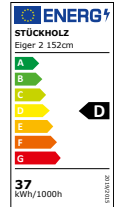

Mythen Verkaufspreisliste

Gültig ab 01.10.2024 | ersetzt alle bisherigen Preislisten
Verkaufspreisliste in Fr. | alle Preise inkl. MwSt.

STÜCKHOLZ

SWISS+

Ausführung mit 1 Pendel Mini Mythen		Am. Nussbaum 01	Eiche 02
	dimmbar über Wanddimmer (Dimmer nicht im Lieferumfang)	TL 401 01 D	Fr. 480.-
		TL 401 02 D	Fr. 480.-
Details	Leistung:	9 Watt, 840 Lumen, warmweiss 2700 Kelvin, Farbwiedergabe CRI 90	
	Baldachin:	Schwarz pulverbeschichtet, Durchmesser: 150 mm, Höhe: 30 mm	
	Abhängekabel:	Stoffummantelte Kabel ideal für Deckenhöhen bis 280 cm, max. Gesamthöhe 150 cm	
	Kabelfixierung:	Höhe der Leuchte mit beiliegendem Schraubendreher verstellbar	
	Masse Holz:	Durchmesser: 60 mm, Höhe: 150 mm	
	Holz:	Massivholz natur geölt	

Eiger 2 Verkaufspreisliste

Gültig ab 01.10.2024 | ersetzt alle bisherigen Preislisten
Verkaufspreisliste in Fr. | alle Preise inkl. MwSt.

STÜCKHOLZ

Standard Ausführung 152 cm		Am. Nussbaum 01	Eiche 02
152 cm	Dimmen und Ein-/Ausschalten über Touchdimmer an der Leuchte (geeignet für Dauerstrom oder geschaltete Steckdose)	TL2 615 01 T	Fr. 1'318.-
Details	Leistung:	37 Watt, 4800 Lumen, warmweiss 2700 Kelvin, Farbwiedergabe CRI 90	
	Fuss:	geschliffener Edelstahl, 20 x 20 cm	
	Stromkabel:	Schwarz, Länge 3 m mit Netzteil	
	Masse Holz:	4 x 4 x 152 cm	
	Holz:	Massivholz natur geölt	