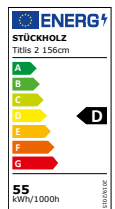

Titlis 2 Verkaufspreisliste

Gültig ab 01.10.2024 | ersetzt alle bisherigen Preislisten
Verkaufspreisliste in Fr. | alle Preise inkl. MwSt.

STÜCK HOLZ

SWISS
MADE

Standard Ausführungen 100 cm		Am. Nussbaum 01		Eiche 02	
100 cm	dimmbar über Wanddimmer (Dimmer nicht im Lieferumfang)	TL2 210 01 D	Fr. 1'428.-	TL2 210 02 D	Fr. 1'428.-
	dimmbar über Touchdimmer an der Leuchte (geeignet für Wandschalter)	TL2 210 01 T	Fr. 1'428.-	TL2 210 02 T	Fr. 1'428.-
	dimmbar über DALI Tasterdimmung	TL2 210 01 DA	Fr. 1'528.-	TL2 210 02 DA	Fr. 1'528.-
Details	Leistung:	35 Watt, 4050 Lumen (2800 unten | 1250 oben), warmweiss 2700 Kelvin, Farbwiedergabe CRI 90			
	Baldachin:	geschliffener Edelstahl, 31,7 x 6,7 x 4,5 cm (Optional in schwarz)			
	Abhängekabel:	Isolierte Abhängekabel ideal für Deckenhöhen bis 265 cm, max. Gesamthöhe 150 cm			
	Kabelfixierung:	Höhe der Leuchte ohne Werkzeug verstellbar			
	Masse Holz:	4 x 4 x 100 cm			
	Holz:	Massivholz natur geölt			

Standard Ausführungen 131 cm		Am. Nussbaum 01		Eiche 02	
131 cm	dimmbar über Wanddimmer (Dimmer nicht im Lieferumfang)	TL2 213 01 D	Fr. 1'498.-	TL2 213 02 D	Fr. 1'498.-
	dimmbar über Touchdimmer an der Leuchte (geeignet für Wandschalter)	TL2 213 01 T	Fr. 1'498.-	TL2 213 02 T	Fr. 1'498.-
	dimmbar über DALI Tasterdimmung	TL2 213 01 DA	Fr. 1'598.-	TL2 213 02 DA	Fr. 1'598.-
Details	Leistung:	49 Watt, 5650 Lumen (3800 unten | 1850 oben), warmweiss 2700 Kelvin, Farbwiedergabe CRI 90			
	Baldachin:	geschliffener Edelstahl, 31,7 x 6,7 x 4,5 cm (Optional in schwarz)			
	Abhängekabel:	Isolierte Abhängekabel ideal für Deckenhöhen bis 265 cm, max. Gesamthöhe 150 cm			
	Kabelfixierung:	Höhe der Leuchte ohne Werkzeug verstellbar			
	Masse Holz:	4 x 4 x 131 cm			
	Holz:	Massivholz natur geölt