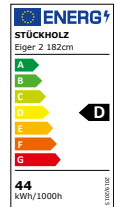

Mythen Verkaufspreisliste

Gültig ab 01.10.2024 | ersetzt alle bisherigen Preislisten
Verkaufspreisliste in Fr. | alle Preise inkl. MwSt.

STÜCKHOLZ

SWISS+

Ausführung mit 1 Pendel Mini Mythen		Am. Nussbaum 01	Eiche 02
	dimmbar über Wanddimmer (Dimmer nicht im Lieferumfang)	TL 401 01 D	Fr. 480.-
		TL 401 02 D	Fr. 480.-
Details	Leistung:	9 Watt, 840 Lumen, warmweiss 2700 Kelvin, Farbwiedergabe CRI 90	
	Baldachin:	Schwarz pulverbeschichtet, Durchmesser: 150 mm, Höhe: 30 mm	
	Abhängekabel:	Stoffummantelte Kabel ideal für Deckenhöhen bis 280 cm, max. Gesamthöhe 150 cm	
	Kabelfixierung:	Höhe der Leuchte mit beiliegendem Schraubendreher verstellbar	
	Masse Holz:	Durchmesser: 60 mm, Höhe: 150 mm	
	Holz:	Massivholz natur geölt	

Eiger 2 Verkaufspreisliste

Gültig ab 01.10.2024 | ersetzt alle bisherigen Preislisten
Verkaufspreisliste in Fr. | alle Preise inkl. MwSt.

STÜCKHOLZ

Standard Ausführung 152 cm		Am. Nussbaum 01	Eiche 02
152 cm	Dimmen und Ein-/Ausschalten über Touchdimmer an der Leuchte (geeignet für Dauerstrom oder geschaltete Steckdose)	TL2 615 01 T	Fr. 1'318.-
Details	Leistung:	37 Watt, 4800 Lumen, warmweiss 2700 Kelvin, Farbwiedergabe CRI 90	
	Fuss:	geschliffener Edelstahl, 20 x 20 cm	
	Stromkabel:	Schwarz, Länge 3 m mit Netzteil	
	Masse Holz:	4 x 4 x 152 cm	
	Holz:	Massivholz natur geölt	

Standard Ausführung 182 cm		Am. Nussbaum 01	Eiche 02
182 cm	Dimmen und Ein-/Ausschalten über Touchdimmer an der Leuchte (geeignet für Dauerstrom oder geschaltete Steckdose)	TL2 618 01 T	Fr. 1'418.-
Details	Leistung:	44 Watt, 5750 Lumen, warmweiss 2700 Kelvin, Farbwiedergabe CRI 90	
	Fuss:	geschliffener Edelstahl, 20 x 20 cm	
	Stromkabel:	Schwarz, Länge 3 m mit Netzteil	
	Masse Holz:	4 x 4 x 182 cm	
	Holz:	Massivholz natur geölt	