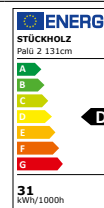

Mythen Verkaufspreisliste

Gültig ab 01.10.2024 | ersetzt alle bisherigen Preislisten
Verkaufspreisliste in Fr. | alle Preise inkl. MwSt.

STÜCKHOLZ

SWISS+

Ausführung mit 1 Pendel Mini Mythen		Am. Nussbaum 01	Eiche 02
	dimmbar über Wanddimmer (Dimmer nicht im Lieferumfang)	TL 401 01 D	Fr. 480.-
		TL 401 02 D	Fr. 480.-
Details	Leistung:	9 Watt, 840 Lumen, warmweiss 2700 Kelvin, Farbwiedergabe CRI 90	
	Baldachin:	Schwarz pulverbeschichtet, Durchmesser: 150 mm, Höhe: 30 mm	
	Abhängekabel:	Stoffummantelte Kabel ideal für Deckenhöhen bis 280 cm, max. Gesamthöhe 150 cm	
	Kabelfixierung:	Höhe der Leuchte mit beiliegendem Schraubendreher verstellbar	
	Masse Holz:	Durchmesser: 60 mm, Höhe: 150 mm	
	Holz:	Massivholz natur geölt	

Palü 2 Verkaufspreisliste

Gültig ab 01.10.2024 | ersetzt alle bisherigen Preislisten
Verkaufspreisliste in Fr. | alle Preise inkl. MwSt.

STÜCK HOLZ

Standard Ausführungen 131cm		Am. Nussbaum 01		Eiche 02	
131 cm	nicht dimmbar	TL2 713 01	Fr. 958.-	TL2 713 02	Fr. 958.-
	dimmbar über Wanddimmer (Dimmer nicht im Lieferumfang)	TL2 713 01 D	Fr. 1'068.-	TL2 713 02 D	Fr. 1'068.-
	dimmbar über Touchdimmer an der Leuchte (geeignet für Wandschalter)	TL2 713 01 T	Fr. 1'068.-	TL2 713 02 T	Fr. 1'068.-
	dimmbar über DALI Tasterdimmung	TL2 713 01 DA	Fr. 1'168.-	TL2 713 02 DA	Fr. 1'168.-
Details	Leistung:	31 Watt, 3750 Lumen, warmweiss 2700 Kelvin, Farbwiedergabe CRI 90			
	Baldachin:	geschliffener Edelstahl, 31,7 x 6,7 x 4,5 cm			
	Halterung:	stufenlos schwenkbar 90° auf jede Seite			
	Masse Holz:	4 x 4 x 131 cm			
	Holz:	Massivholz natur geölt			