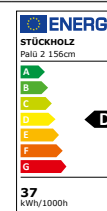

Palü 2 Verkaufspreisliste

Gültig ab 01.10.2024 | ersetzt alle bisherigen Preislisten
Verkaufspreisliste in Fr. | alle Preise inkl. MwSt.

STÜCK HOLZ

Standard Ausführungen 131cm		Am. Nussbaum 01		Eiche 02	
131 cm	nicht dimmbar	TL2 713 01	Fr. 958.-	TL2 713 02	Fr. 958.-
	dimmbar über Wanddimmer (Dimmer nicht im Lieferumfang)	TL2 713 01 D	Fr. 1'068.-	TL2 713 02 D	Fr. 1'068.-
	dimmbar über Touchdimmer an der Leuchte (geeignet für Wandschalter)	TL2 713 01 T	Fr. 1'068.-	TL2 713 02 T	Fr. 1'068.-
	dimmbar über DALI Tasterdimmung	TL2 713 01 DA	Fr. 1'168.-	TL2 713 02 DA	Fr. 1'168.-
Details	Leistung:	31 Watt, 3750 Lumen, warmweiss 2700 Kelvin, Farbwiedergabe CRI 90			
	Baldachin:	geschliffener Edelstahl, 31,7 x 6,7 x 4,5 cm			
	Halterung:	stufenlos schwenkbar 90° auf jede Seite			
	Masse Holz:	4 x 4 x 131 cm			
	Holz:	Massivholz natur geölt			

Standard Ausführungen 156cm		Am. Nussbaum 01		Eiche 02	
156 cm	nicht dimmbar	TL2 715 01	Fr. 1'158.-	TL2 715 02	Fr. 1'158.-
	dimmbar über Wanddimmer (Dimmer nicht im Lieferumfang)	TL2 715 01 D	Fr. 1'268.-	TL2 715 02 D	Fr. 1'268.-
	dimmbar über Touchdimmer an der Leuchte (geeignet für Wandschalter)	TL2 715 01 T	Fr. 1'268.-	TL2 715 02 T	Fr. 1'268.-
	dimmbar über DALI Tasterdimmung	TL2 715 01 DA	Fr. 1'368.-	TL2 715 02 DA	Fr. 1'368.-
Details	Leistung:	37 Watt, 4500 Lumen, warmweiss 2700 Kelvin, Farbwiedergabe CRI 90			
	Baldachin:	geschliffener Edelstahl, 31,7 x 6,7 x 4,5 cm			
	Halterung:	stufenlos schwenkbar 90° auf jede Seite			
	Masse Holz:	4 x 4 x 156 cm			
	Holz:	Massivholz natur geölt			