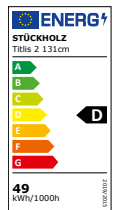

Standard Ausführungen 156cm		Am. Nussbaum 01		Eiche 02	
156 cm	dimmbar über Wanddimmer (Dimmer nicht im Lieferumfang)	TL2 215 01 D	Fr. 1'698.-	TL2 215 02 D	Fr. 1'698.-
	dimmbar über Touchdimmer an der Leuchte (geeignet für Wandschalter)	TL2 215 01 T	Fr. 1'698.-	TL2 215 02 T	Fr. 1'698.-
	dimmbar über DALI Tasterdimmung	TL2 215 01 DA	Fr. 1'798.-	TL2 215 02 DA	Fr. 1'798.-
Details	Leistung:	55 Watt, 6400 Lumen (4550 unten | 1850 oben), warmweiss 2700 Kelvin, Farbwiedergabe CRI > 80			
	Baldachin:	geschliffener Edelstahl, 31,7 x 6,7 x 4,5 cm (Optional in schwarz)			
	Abhängekabel:	Isolierte Abhängekabel ideal für Deckenhöhen bis 265 cm, max. Gesamthöhe 150 cm			
	Kabelfixierung:	Höhe der Leuchte ohne Werkzeug verstellbar			
	Masse Holz:	4 x 4 x 156 cm			
	Holz:	Massivholz natur geölt