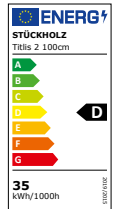

Titlis 2 Verkaufspreisliste

Gültig ab 01.10.2024 | ersetzt alle bisherigen Preislisten
Verkaufspreisliste in Fr. | alle Preise inkl. MwSt.

STÜCK HOLZ

SWISS
MADE

Standard Ausführungen 100 cm		Am. Nussbaum 01		Eiche 02	
100 cm	dimmbar über Wanddimmer (Dimmer nicht im Lieferumfang)	TL2 210 01 D	Fr. 1'428.-	TL2 210 02 D	Fr. 1'428.-
	dimmbar über Touchdimmer an der Leuchte (geeignet für Wandschalter)	TL2 210 01 T	Fr. 1'428.-	TL2 210 02 T	Fr. 1'428.-
	dimmbar über DALI Tasterdimmung	TL2 210 01 DA	Fr. 1'528.-	TL2 210 02 DA	Fr. 1'528.-
Details	Leistung:	35 Watt, 4050 Lumen (2800 unten | 1250 oben), warmweiss 2700 Kelvin, Farbwiedergabe CRI 90			
	Baldachin:	geschliffener Edelstahl, 31,7 x 6,7 x 4,5 cm (Optional in schwarz)			
	Abhängekabel:	Isolierte Abhängekabel ideal für Deckenhöhen bis 265 cm, max. Gesamthöhe 150 cm			
	Kabelfixierung:	Höhe der Leuchte ohne Werkzeug verstellbar			
	Masse Holz:	4 x 4 x 100 cm			
	Holz:	Massivholz natur geölt			

Standard Ausführungen 131 cm		Am. Nussbaum 01		Eiche 02	
131 cm	dimmbar über Wanddimmer (Dimmer nicht im Lieferumfang)	TL2 213 01 D	Fr. 1'498.-	TL2 213 02 D	Fr. 1'498.-
	dimmbar über Touchdimmer an der Leuchte (geeignet für Wandschalter)	TL2 213 01 T	Fr. 1'498.-	TL2 213 02 T	Fr. 1'498.-
	dimmbar über DALI Tasterdimmung	TL2 213 01 DA	Fr. 1'598.-	TL2 213 02 DA	Fr. 1'598.-
Details	Leistung:	49 Watt, 5650 Lumen (3800 unten | 1850 oben), warmweiss 2700 Kelvin, Farbwiedergabe CRI 90			
	Baldachin:	geschliffener Edelstahl, 31,7 x 6,7 x 4,5 cm (Optional in schwarz)			
	Abhängekabel:	Isolierte Abhängekabel ideal für Deckenhöhen bis 265 cm, max. Gesamthöhe 150 cm			
	Kabelfixierung:	Höhe der Leuchte ohne Werkzeug verstellbar			
	Masse Holz:	4 x 4 x 131 cm			
	Holz:	Massivholz natur geölt