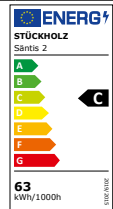

Mythen Verkaufspreisliste

Gültig ab 01.10.2024 | ersetzt alle bisherigen Preislisten
Verkaufspreisliste in Fr. | alle Preise inkl. MwSt.

STÜCKHOLZ

SWISS+

Ausführung mit 1 Pendel Mini Mythen		Am. Nussbaum 01	Eiche 02
	dimmbar über Wanddimmer (Dimmer nicht im Lieferumfang)	TL 401 01 D	Fr. 480.-
		TL 401 02 D	Fr. 480.-
Details	Leistung:	9 Watt, 840 Lumen, warmweiss 2700 Kelvin, Farbwiedergabe CRI 90	
	Baldachin:	Schwarz pulverbeschichtet, Durchmesser: 150 mm, Höhe: 30 mm	
	Abhängekabel:	Stoffummantelte Kabel ideal für Deckenhöhen bis 280 cm, max. Gesamthöhe 150 cm	
	Kabelfixierung:	Höhe der Leuchte mit beiliegendem Schraubendreher verstellbar	
	Masse Holz:	Durchmesser: 60 mm, Höhe: 150 mm	
	Holz:	Massivholz natur geölt	

Säntis 2 Verkaufspreisliste

Gültig ab 01.10.2024 | ersetzt alle bisherigen Preislisten
Verkaufspreisliste in Fr. | alle Preise inkl. MwSt.

STÜCKHOLZ

SWISS+

Standard Ausführung 190 cm		Am. Nussbaum 01		Eiche 02	
190 cm	Dimmen und Ein-/Ausschalten über Touchdimmer an der Leuchte (geeignet für Dauerstrom oder geschaltete Steckdose)	TL2 819 01 T	Fr. 1'798.-	TL2 819 02 T	Fr. 1'798.-
Details	Leistung:	63 Watt, 9250 Lumen, warmweiss 2700 Kelvin, Farbwiedergabe CRI 90			
	Fuss:	geschliffener Edelstahl, 30 x 30 cm			
	Stromkabel:	Schwarz, Länge 2 m mit Netzteil			
	Masse Holz:	4 x 4 x 188 cm			
	Holz:	Massivholz natur geölt			