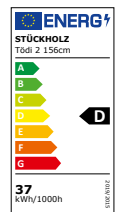

Standard Ausführungen 156cm		Am. Nussbaum 01		Eiche 02	
156 cm	nicht dimmbar	TL2 115 01	Fr. 1'158.-	TL2 115 02	Fr. 1'158.-
	dimmbar über Wanddimmer (Dimmer nicht im Lieferumfang)	TL2 115 01 D	Fr. 1'268.-	TL2 115 02 D	Fr. 1'268.-
	dimmbar über Touchdimmer an der Leuchte (geeignet für Wandschalter)	TL2 115 01 T	Fr. 1'268.-	TL2 115 02 T	Fr. 1'268.-
	dimmbar über DALI Tasterdimmung	TL2 115 01 DA	Fr. 1'368.-	TL2 115 02 DA	Fr. 1'368.-
Details	Leistung:	37 Watt, 4500 Lumen, warmweiss 2700 Kelvin, Farbwiedergabe CRI 90			
	Baldachin:	geschliffener Edelstahl, 31,7 x 6,7 x 4,5 cm (Optional in schwarz)			
	Abhängekabel:	Isolierte Abhängekabel ideal für Deckenhöhen bis 265 cm, max. Gesamthöhe 150 cm			
	Kabelfixierung:	Höhe der Leuchte ohne Werkzeug verstellbar			
	Masse Holz:	4 x 4 x 156 cm			
	Holz:	Massivholz natur geölt