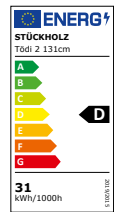

Standard Ausführungen 131 cm		Am. Nussbaum 01		Eiche 02	
131 cm	nicht dimmbar	TL2 113 01	Fr. 958.-	TL2 113 02	Fr. 958.-
	dimmbar über Wanddimmer (Dimmer nicht im Lieferumfang)	TL2 113 01 D	Fr. 1'068.-	TL2 113 02 D	Fr. 1'068.-
	dimmbar über Touchdimmer an der Leuchte (geeignet für Wandschalter)	TL2 113 01 T	Fr. 1'068.-	TL2 113 02 T	Fr. 1'068.-
	dimmbar über DALI Tasterdimmung	TL2 113 01 DA	Fr. 1'168.-	TL2 113 02 DA	Fr. 1'168.-
Details	Leistung:	31 Watt, 3750 Lumen, warmweiss 2700 Kelvin, Farbwiedergabe CRI 90			
	Baldachin:	geschliffener Edelstahl, 31,7 x 6,7 x 4,5 cm (Optional in schwarz)			
	Abhängekabel:	Isolierte Abhängekabel ideal für Deckenhöhen bis 265 cm, max. Gesamthöhe 150 cm			
	Kabelfixierung:	Höhe der Leuchte ohne Werkzeug verstellbar			
	Masse Holz:	4 x 4 x 131 cm			
	Holz:	Massivholz natur geölt