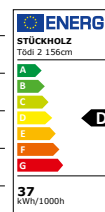

Versions standard 156cm		Am. Noyer 01		Chêne 02	
156 cm	pas de gradation	TL2 115 01	Fr. 1'158.-	TL2 115 02	Fr. 1'158.-
	dimmable via un variateur mural (variateur non fourni)	TL2 115 01 D	Fr. 1'268.-	TL2 115 02 D	Fr. 1'268.-
	dimmable par variateur tactile sur le luminaire (adapté à l'interrupteur mural)	TL2 115 01 T	Fr. 1'268.-	TL2 115 02 T	Fr. 1'268.-
	gradable par bouton-poussoir DALI	TL2 115 01 DA	Fr. 1'368.-	TL2 115 02 DA	Fr. 1'368.-
Détails	Puissance:	37 Watt, 4500 Lumen, blanc chaud 2700 Kelvin, Rendu des couleurs CRI 90			
	Baldaquin:	acier inoxydable poli, 31,7 x 6,7 x 4,5 cm (en option en noir)			
	Câble de suspension:	Câble de suspension isolé idéal pour des hauteurs de plafond jusqu'à 265 cm, hauteur totale max. 150 cm			
	Fixation des câbles:	Hauteur du luminaire réglable sans outil			
	Masse de bois:	4 x 4 x 156 cm			
	Bois:	Bois massif huilé naturel