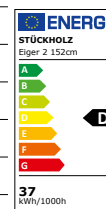

Eiger 2 Liste des prix de vente

Valable à partir du 01.10.2024 | remplace toutes les listes de prix précédentes
Liste des prix de vente en Fr. | tous les prix incluent la TVA

STÜCK HOLZ

SWISS
MADE

Version standard 152 cm		Am. Noyer 01	Chêne 02		
152 cm	gradation et allumage/extinction par variateur tactile sur le luminaire (adapté au courant permanent ou à la prise commutée)	TL2 615 01 T	Fr. 1'318.-	TL2 615 02 T	Fr. 1'318.-
Détails	Puissance:	37 Watt, 4800 Lumen, blanc chaud 2700 Kelvin, Rendu des couleurs CRI 90			
	Pied :	acier inoxydable poli, 20 x 20 cm			
	Câble d'alimentation:	Noir, longueur 3 m avec adaptateur secteur			
	Masse de bois:	4 x 4 x 152 cm			
	Bois:	Bois massif huilé naturel			

Version standard 182 cm		Am. Noyer 01	Chêne 02		
182 cm	gradation et allumage/extinction par variateur tactile sur le luminaire (adapté au courant permanent ou à la prise commutée)	TL2 618 01 T	Fr. 1'418.-	TL2 618 02 T	Fr. 1'418.-
Détails	Puissance:	44 Watt, 5750 Lumen, blanc chaud 2700 Kelvin, Rendu des couleurs CRI 90			
	Pied:	acier inoxydable poli, 20 x 20 cm			
	Stromkabel:	Noir, longueur 3 m avec adaptateur secteur			
	Masse de bois:	4 x 4 x 182 cm			
	Bois:	Bois massif huilé naturel			