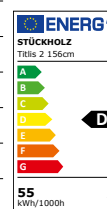

Titlis 2 Liste des prix de vente

Valable à partir du 01.10.2024 | remplace toutes les listes de prix précédentes
Liste des prix de vente en Fr. | tous les prix incluent la TVA

Versions standard 100 cm		Am. Noyer 01	Chêne 02		
100 cm	diminable via un variateur mural (variateur non fourni)	TL2 210 01 D	Fr. 1'428.-	TL2 210 02 D	Fr. 1'428.-
	diminable par variateur tactile sur le luminaire (adapté à l'interrupteur mural)	TL2 210 01 T	Fr. 1'428.-	TL2 210 02 T	Fr. 1'428.-
	gradable par bouton-poussoir DALI	TL2 210 01 DA	Fr. 1'528.-	TL2 210 02 DA	Fr. 1'528.-
Détails	Puissance:	35 Watt, 4050 Lumen (2800 unten | 1250 oben), blanc chaud 2700 Kelvin, Rendu des couleurs CRI 90			
	Baldaqin:	acier inoxydable poli, 31,7 x 6,7 x 4,5 cm. (en option en noir)			
	Câble de suspension:	Câble de suspension isolé idéal pour des hauteurs de plafond jusqu'à 265 cm, hauteur totale max. 150 cm			
	Fixation des câbles:	Hauteur du luminaire réglable sans outil			
	Masse de bois:	4 x 4 x 100 cm			
Bois:	Bois massif huilé naturel				

Versions standard 131cm		Am. Noyer 01	Chêne 02		
131 cm	diminable via un variateur mural (variateur non fourni)	TL2 213 01 D	Fr. 1'498.-	TL2 213 02 D	Fr. 1'498.-
	diminable par variateur tactile sur le luminaire (adapté à l'interrupteur mural)	TL2 213 01 T	Fr. 1'498.-	TL2 213 02 T	Fr. 1'498.-
	gradable par bouton-poussoir DALI	TL2 213 01 DA	Fr. 1'598.-	TL2 213 02 DA	Fr. 1'598.-
Détails	Puissance:	49 Watt, 5650 Lumen (3800 unten | 1850 oben), blanc chaud 2700 Kelvin, Rendu des couleurs CRI 90			
	Baldaqin:	acier inoxydable poli, 31,7 x 6,7 x 4,5 cm (en option en noir)			
	Câble de suspension:	Câble de suspension isolé idéal pour des hauteurs de plafond jusqu'à 265 cm, hauteur totale max. 150 cm			
	Fixation des câbles:	Hauteur du luminaire réglable sans outil			
	Masse de bois:	4 x 4 x 131 cm			
Bois:	Bois massif huilé naturel