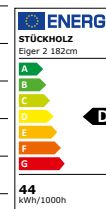

Eiger 2 Liste des prix de vente

Valable à partir du 01.10.2024 | remplace toutes les listes de prix précédentes
Liste des prix de vente en Fr. | tous les prix incluent la TVA

STÜCK HOLZ

SWISS
MADE

Version standard 152 cm		Am. Noyer 01	Chêne 02		
152 cm	gradation et allumage/extinction par variateur tactile sur le luminaire (adapté au courant permanent ou à la prise commutée)	TL2 615 01 T	Fr. 1'318.-	TL2 615 02 T	Fr. 1'318.-
Détails	Puissance:	37 Watt, 4800 Lumen, blanc chaud 2700 Kelvin, Rendu des couleurs CRI 90			
	Pied :	acier inoxydable poli, 20 x 20 cm			
	Câble d'alimentation:	Noir, longueur 3 m avec adaptateur secteur			
	Masse de bois:	4 x 4 x 152 cm			
	Bois:	Bois massif huilé naturel			

Version standard 182 cm		Am. Noyer 01	Chêne 02		
182 cm	gradation et allumage/extinction par variateur tactile sur le luminaire (adapté au courant permanent ou à la prise commutée)	TL2 618 01 T	Fr. 1'418.-	TL2 618 02 T	Fr. 1'418.-
Détails	Puissance:	44 Watt, 5750 Lumen, blanc chaud 2700 Kelvin, Rendu des couleurs CRI 90			
	Pied:	acier inoxydable poli, 20 x 20 cm			
	Stromkabel:	Noir, longueur 3 m avec adaptateur secteur			
	Masse de bois:	4 x 4 x 182 cm			
	Bois:	Bois massif huilé naturel			